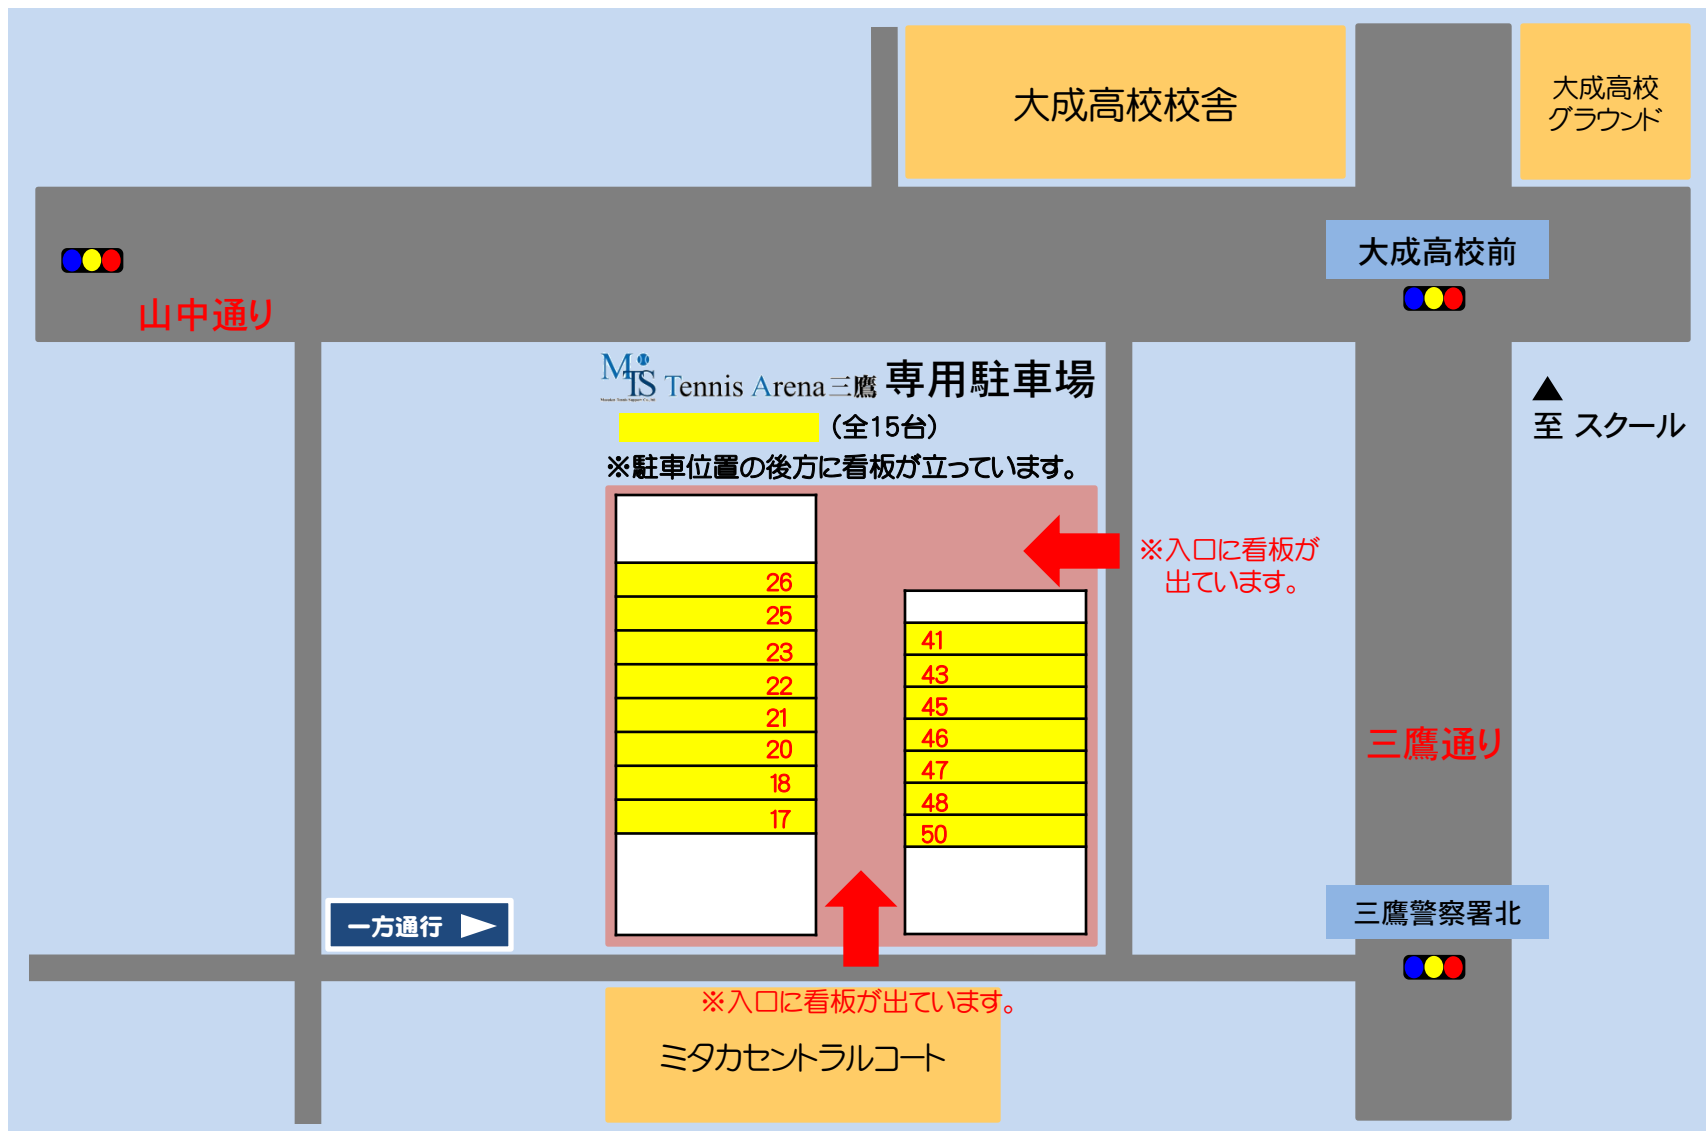

## ■ 駐車場案内地図(ファミリーマート裏駐車場)

※ご来場の際に、駐車番号をフロントスタッフにお伝えください。徒歩2～3分

# ■ 駐車場案内地図(セントラル駐車場)

※ご来場の際に、駐車番号をフロントスタッフにお伝えください。徒歩2～3分  
※スクール指定の駐車位置以外は絶対に駐停車しないようにお願いします。