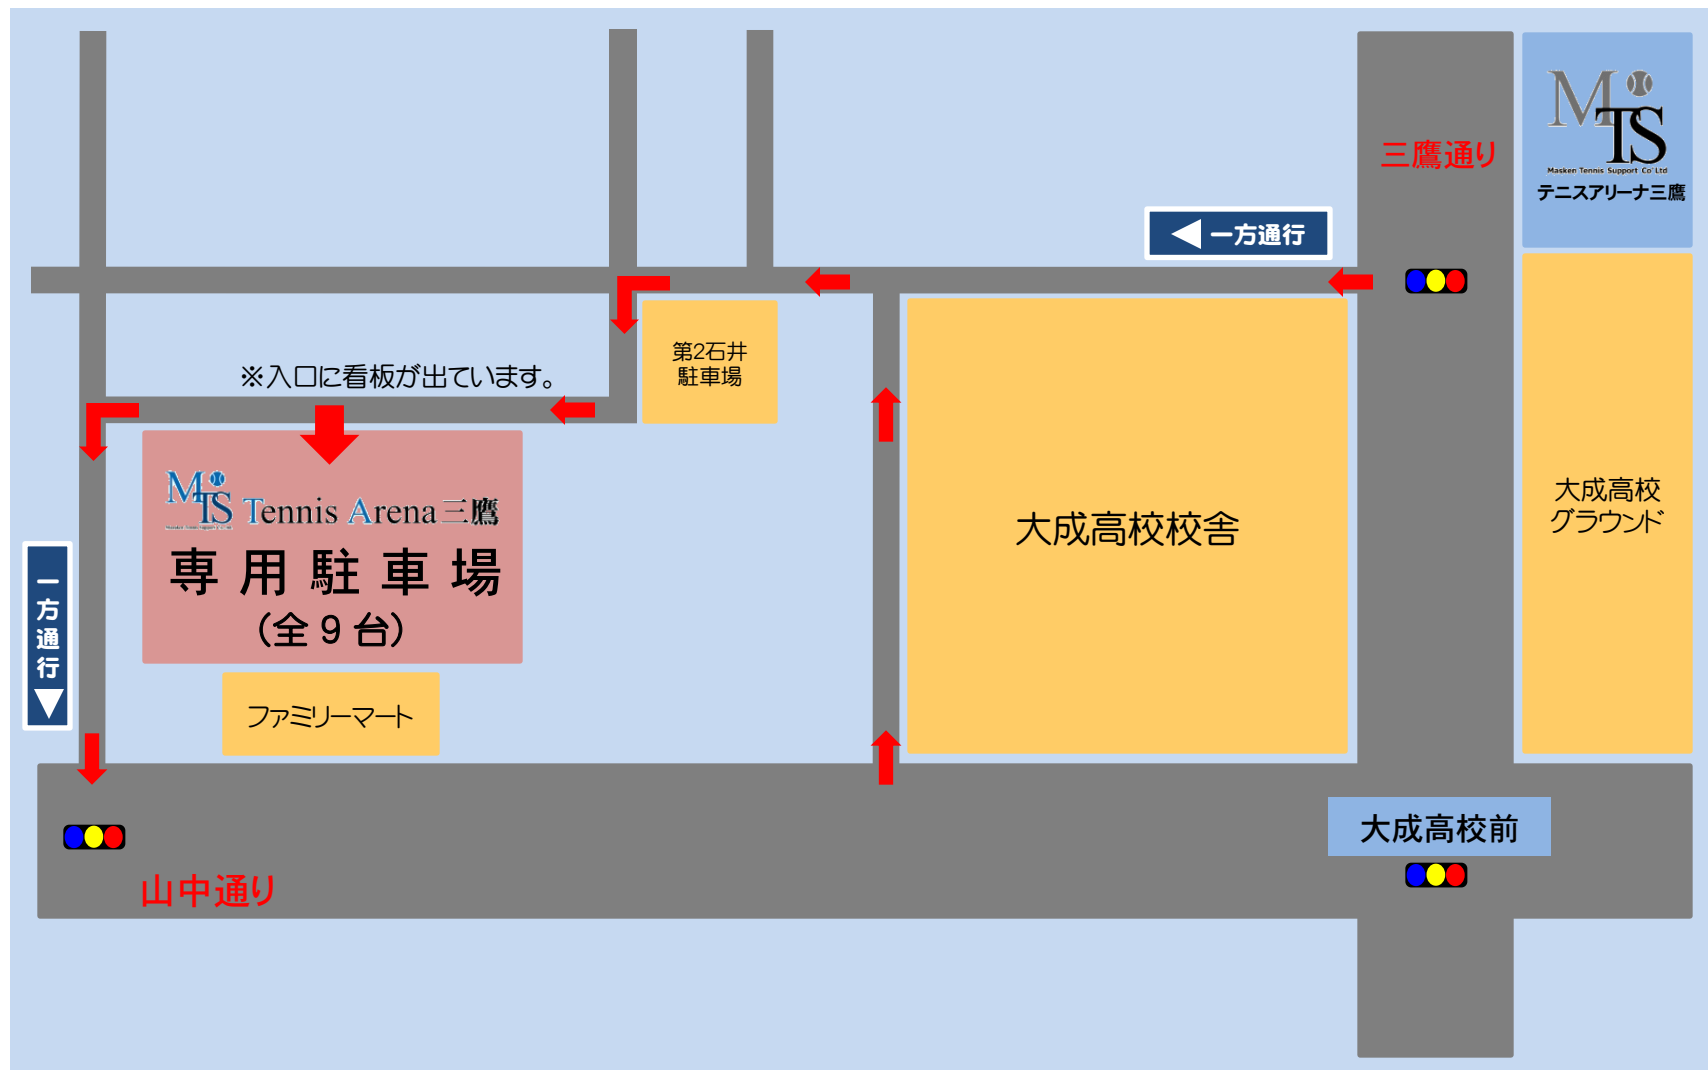

## ■ 駐車場案内地図(ファミリーマート裏駐車場)

※ご来場の際に、駐車番号をフロントスタッフにお伝えください。徒歩2～3分

# ■ 駐車場案内地図(セントラル駐車場)

※ご来場の際に、駐車番号をフロントスタッフにお伝えください。徒歩2～3分  
※スクール指定の駐車位置以外は絶対に駐停車しないようにお願いします。